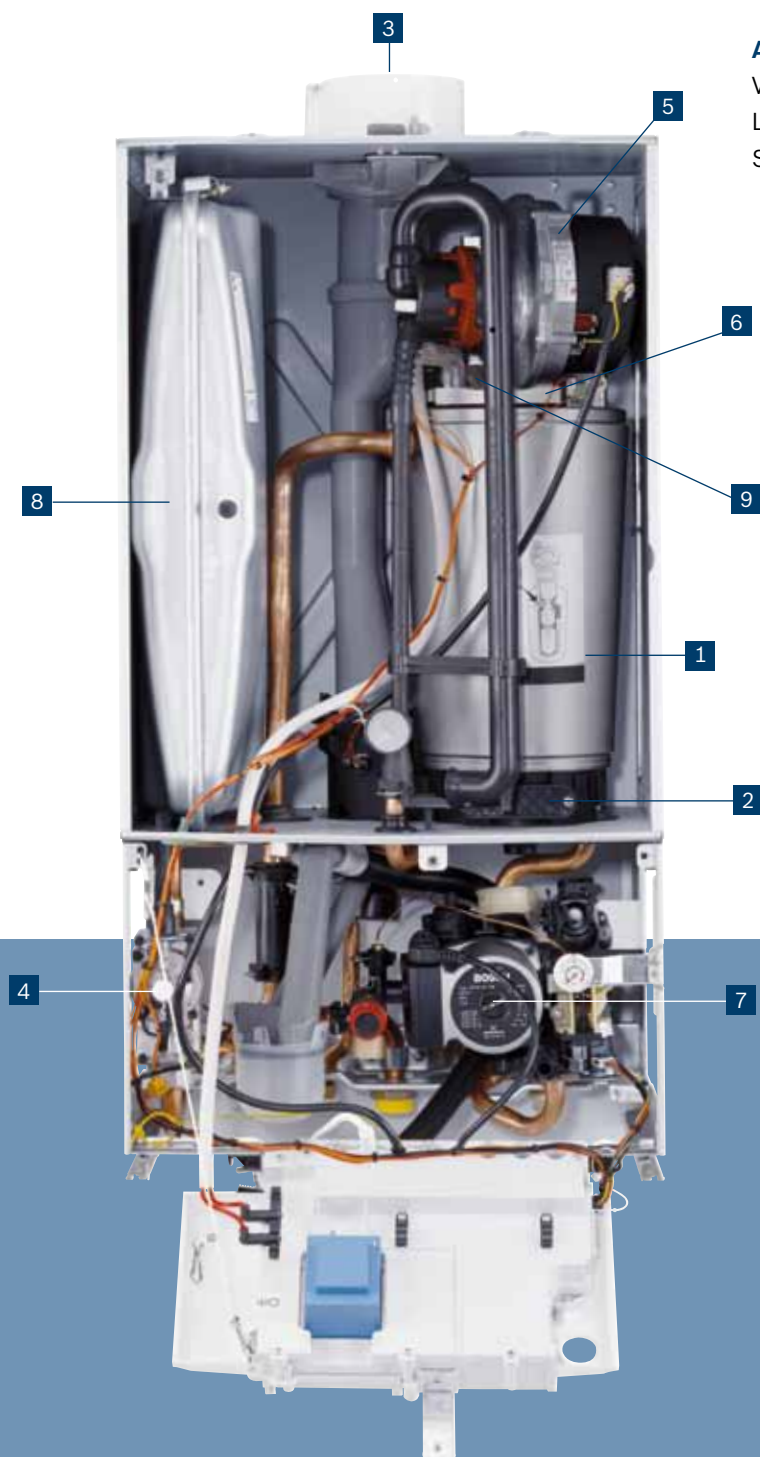

### Heatronic betjeningspanel

- 1 Tænd-/slukknop
- 2 Flammesignal
- 3 Serviceknap (1)
- 4 Serviceknap (2)
- 5 Termostat for varme
- 6 Termostat for varmt vand
- 7 Tastatur-lås
- 8 Øko- komfortknap
- 9 Reset knap
- 10 Manometer
- 11 Display
- 12 Indbygget klimastyring (tilbehør)

Kedlens størrelse på kun H850xB440xD355 gør at den er særdeles placeringsvenlig.

Med denne gaskedel får De en kedel der kan placeres næsten overalt uden gene for sine omgivelser. Men tag ikke fejl, bag kappen findes der en høj effektiv, supermoderne, teknologisk stabil, energiproducent.

### Aftrækslængder:

Vandret balanceret: Op til 10 meter

Lodret balanceret: Op til 10 meter

Split: op til 24 meter

- 1 Aluminium/Silicium/Rustfritål veksler
- 2 Serviceåbning
- 3 Aftræk
- 4 Gasarmatur
- 5 Blæser
- 6 Præ-mix brænder
- 7 A-mærket pumpe
- 8 Trykexpansionsbeholder
- 9 Skueglas